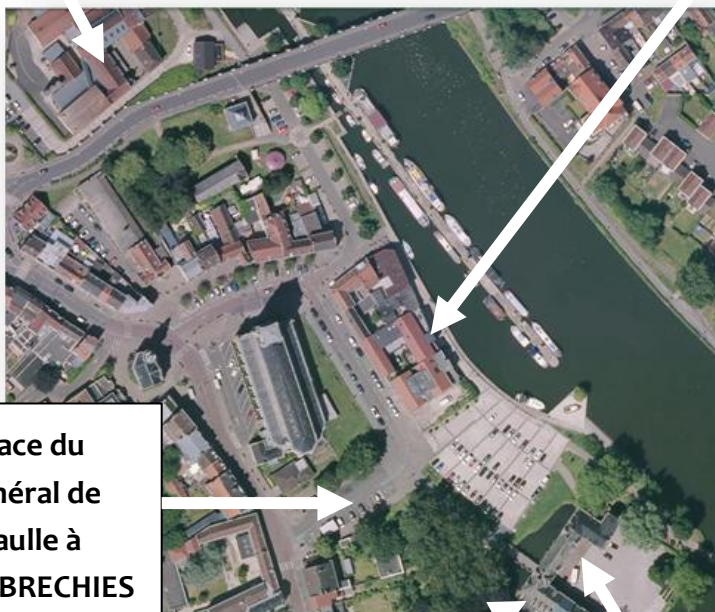

12h00 – 14h00

Apéritif et Déjeuner
La guinguette de la
Marine

14h00 – 15h30

Visite de la distillerie
de Genièvre
CLAEYSSENS

**RESERVEZ VOTRE
JOURNÉE !**

PLAN D'ACCES :

La Distillerie CLAEYSSENS

La Guinguette de la Marine

**Place du
Général de
Gaulle à
WAMBRECHIES**

**Le Musée de la poupée et du
jouet ancien**

**Salle « Juliette »
Château de Robersart**

BULLETIN D'INSCRIPTION - IESF :

Madame, Monsieur membre des IESF,

- Participera au SPEED DATING PRO du 25 novembre 2017
- Sera accompagné(e) d'une personne qui participera à la visite du Musée de la Poupée et du Jouet Ancien
- Participera au repas et sera accompagné(e) de Personne(s)
- Participera à la visite de la Distillerie CLAEYSENS, et sera accompagné(e) de personne(s)